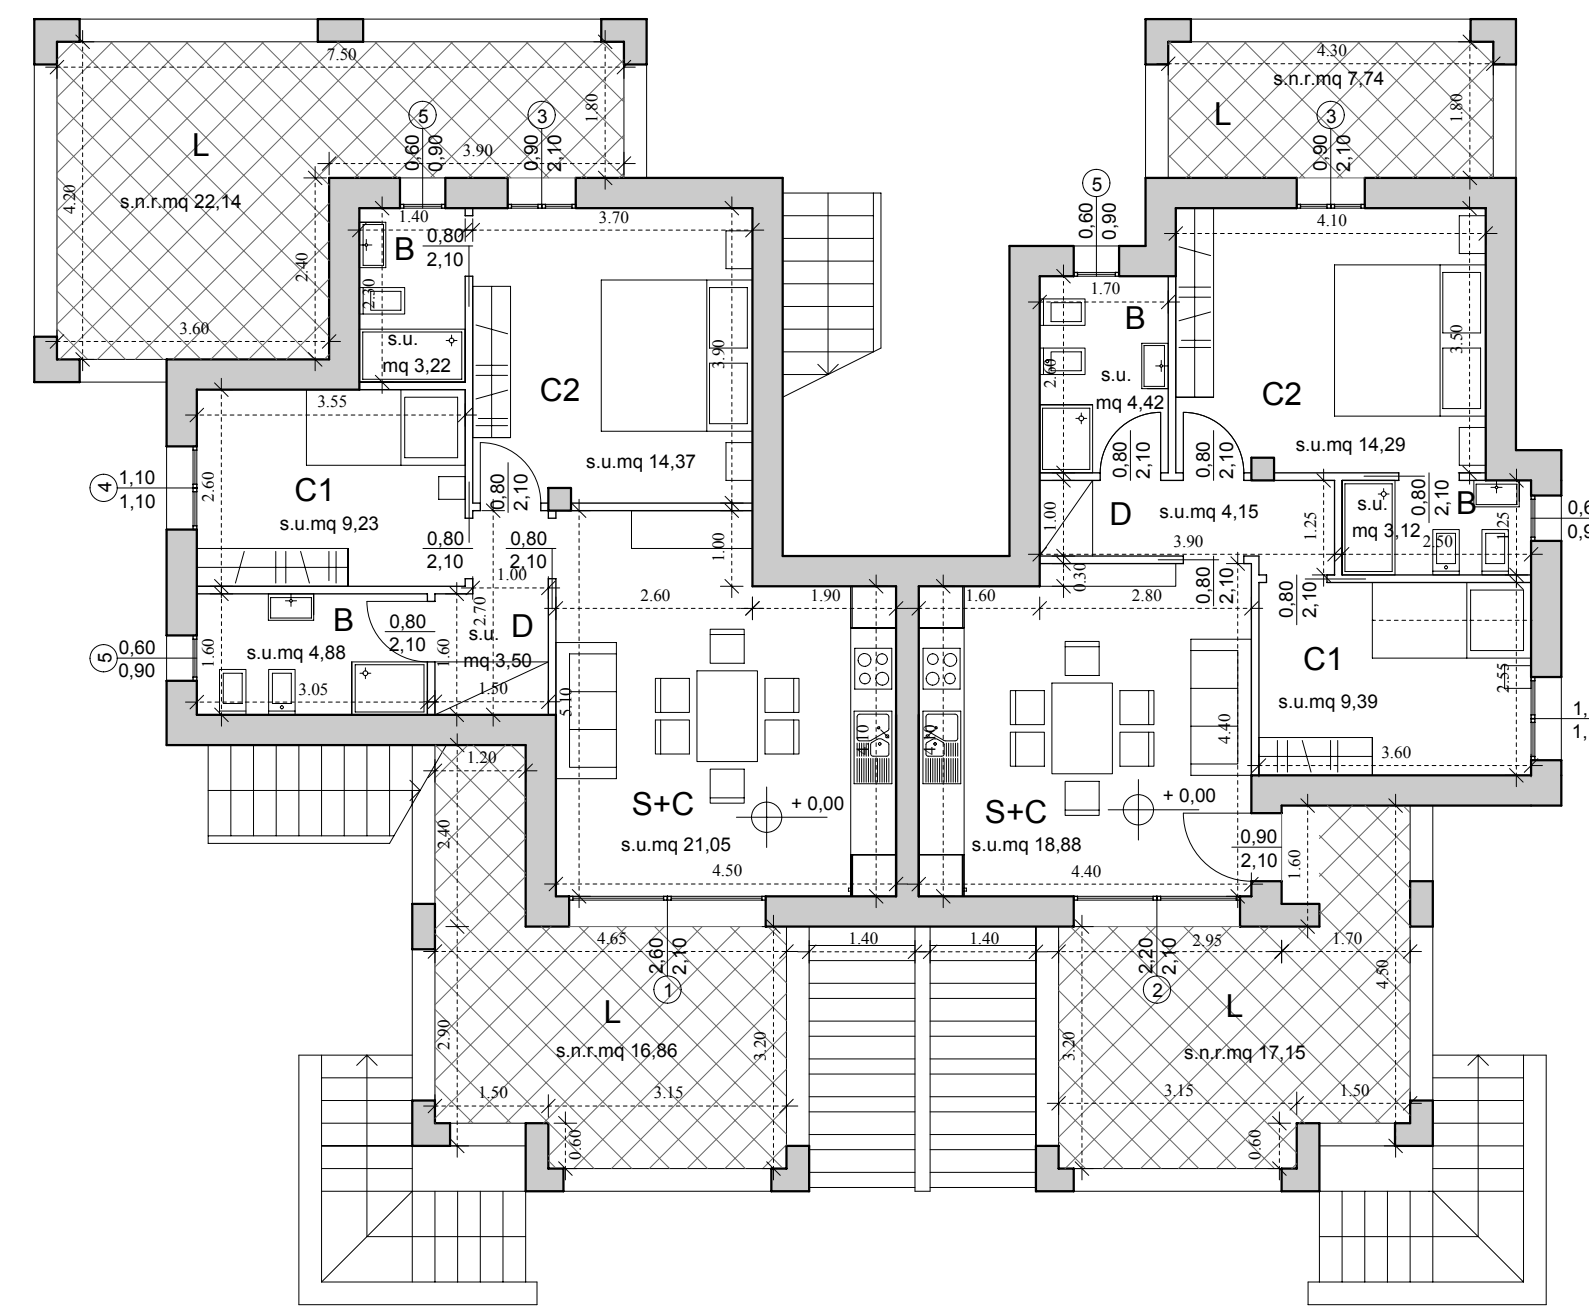

# PIANTA PIANO TERRA - SCALA 1:100

LEGENDA:  
 S+C= Soggiorno cucina; C2= Camera letto matrimoniale; C1= Camera letto; B= Bagno; D= Disimpegno; R= Ripostiglio; L= Loggia; T= Terrazza; G= Garage